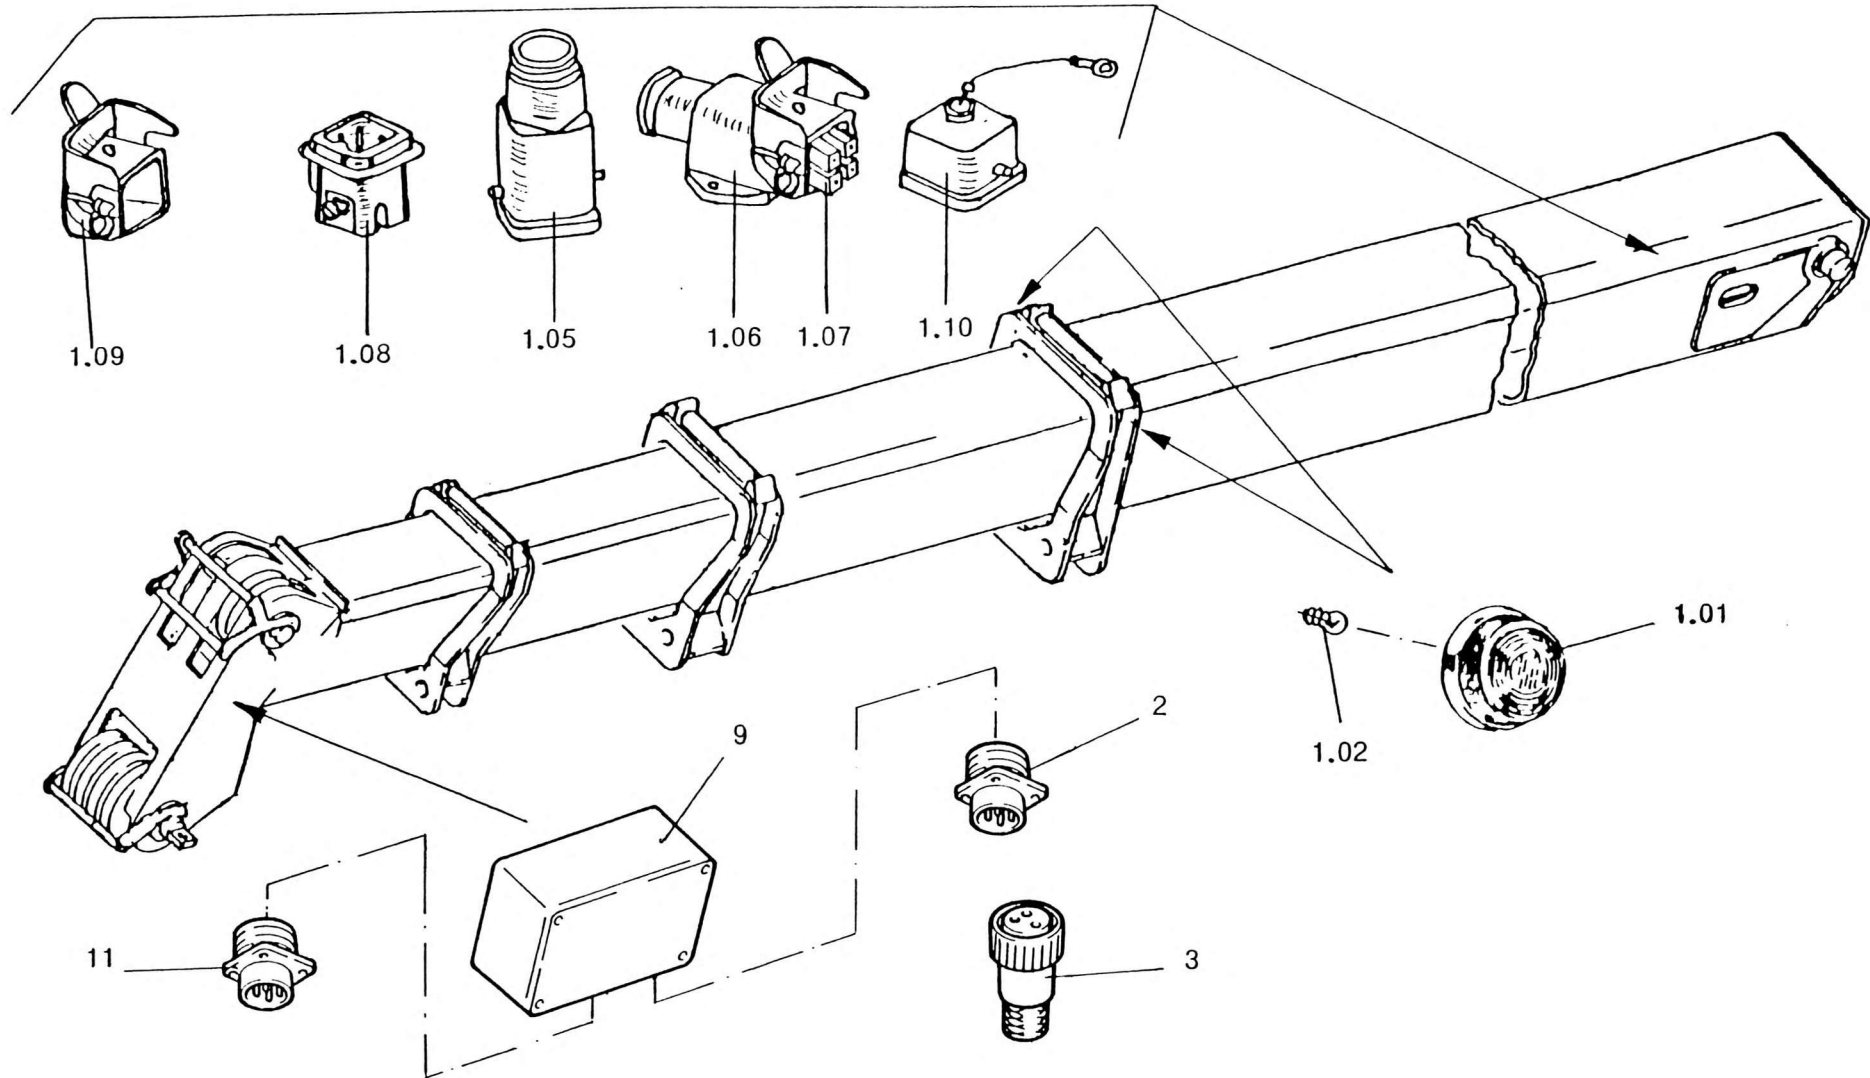

KRUPP

E-Teile Ausleger
Electr. parts jib

ERSATZTEIL-BILDТАFEL
SPARE PART-PICTORIAL DISPLAY

Bildtafel-Nr.
Pictorial display N^o.

1557299 A

2081876 -ETL

FHG 806